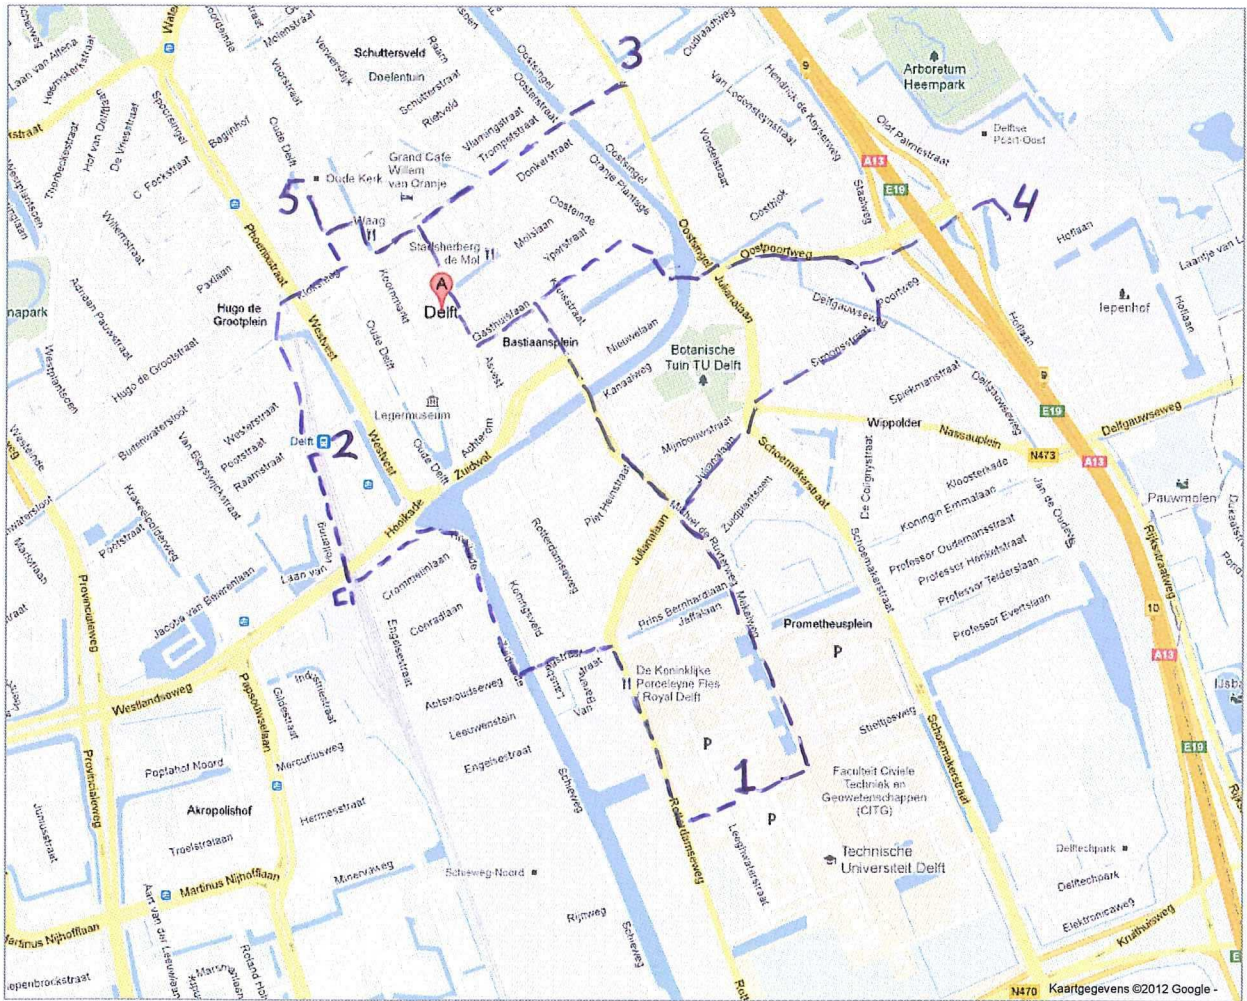

Walking Routes HPDC '12

Klik op de link Afdrukken naast de kaart om alle details op het scherm weer te geven.

1. Conference venue
2. Railway station
3. Hampshire Hotel Delft Centre
4. West Cord Hotel
5. { Best Western Museum Hotel
Prinsenhof Museum
Prinsenkelder Restaurant